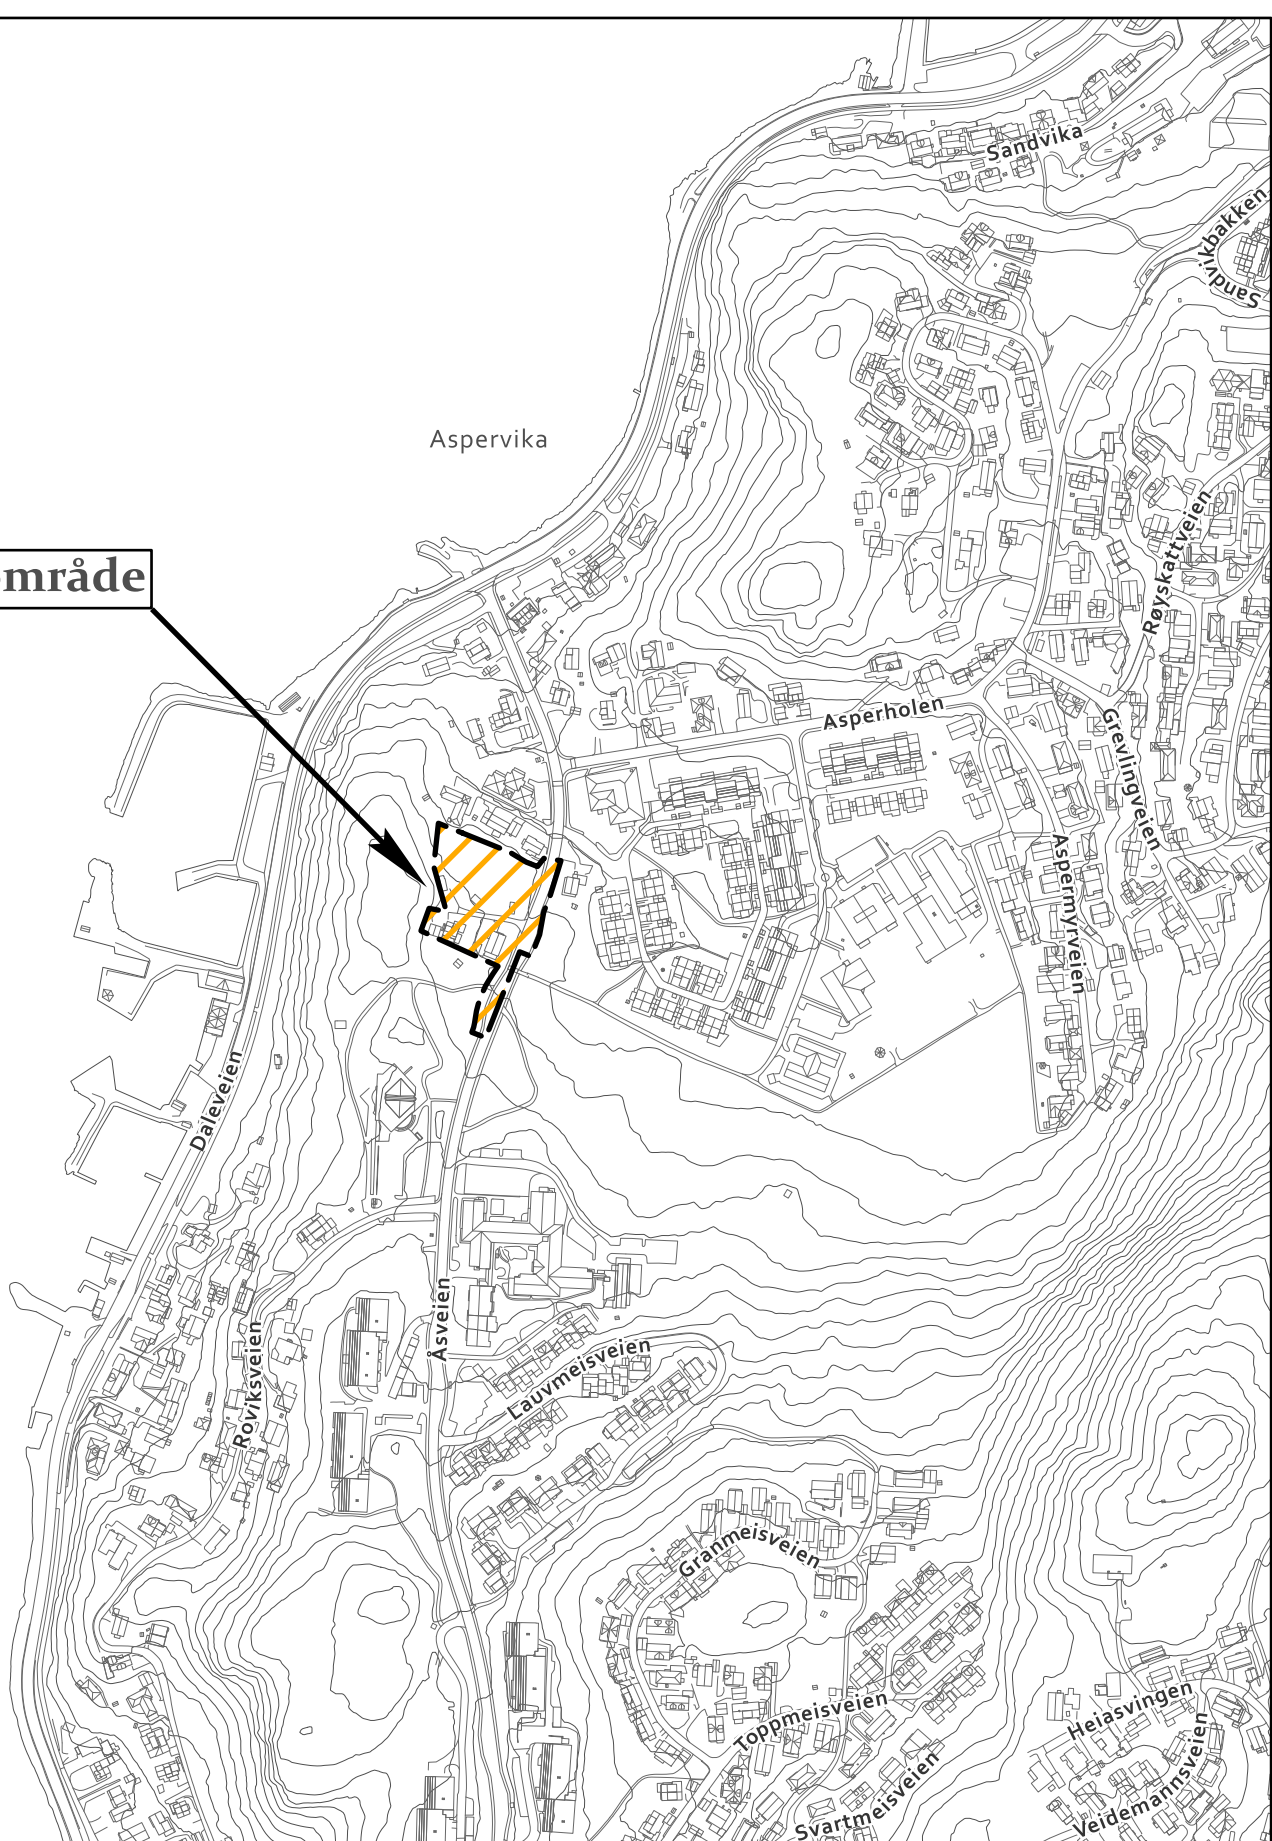

Planområde

# Oversiktskart

Detaljregulering for del av gnr.38. bnr.28, Åsveien, Hana - Plan 2015110